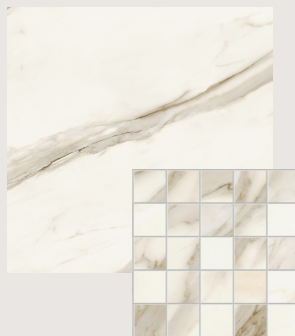

## Vann

MEDA, standardina 1800x800, Laufen

Liist

Värvitud tammeliist  
RAL9010, H120

Parkett

Kalasaabaparkett  
naturale E-5454,  
chevron 45'

Põranda- ja  
seinaplaat

Marvel Meraviglia  
Calacatta Bernini,  
60x120, matt  
(duššinurgas sama  
plaadi mosaiik 5x5)