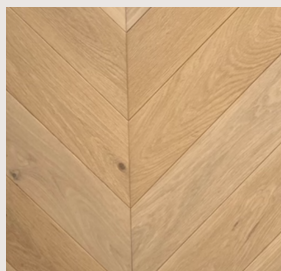

Parkett

Kalasaabaparkett
naturale E-5454,
chevron 45'