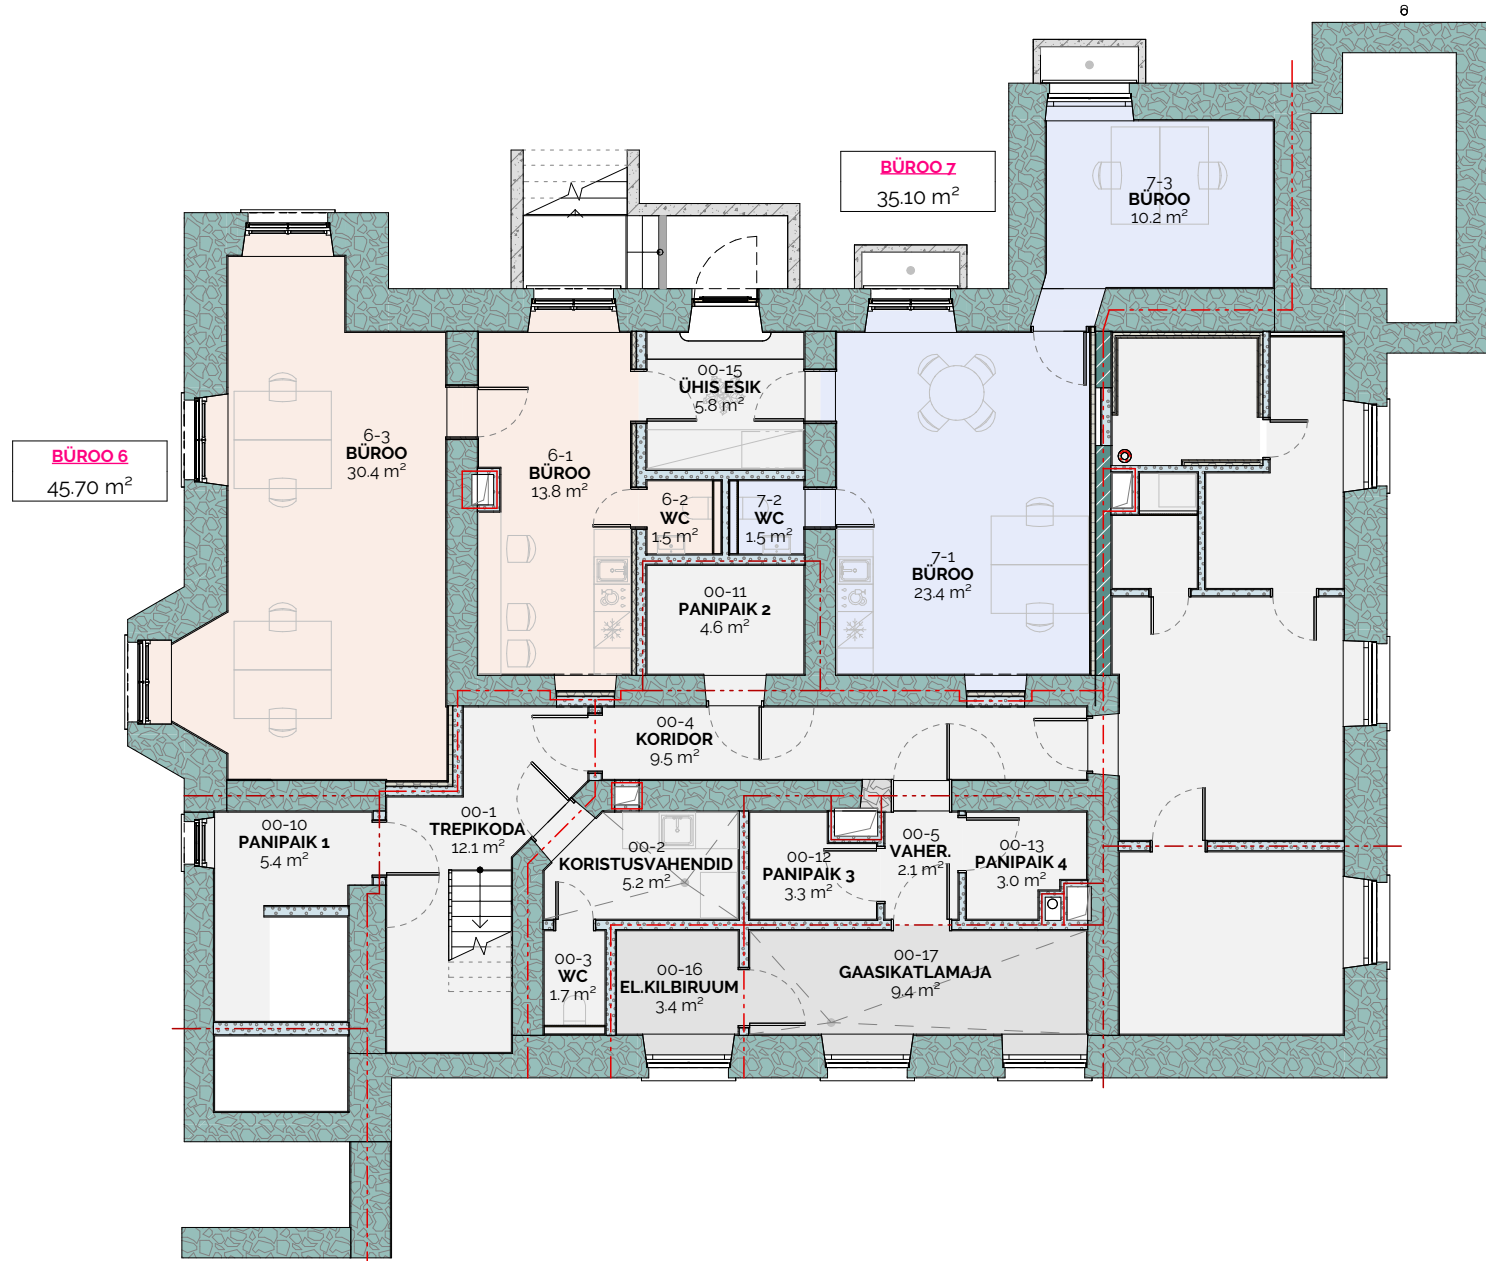

- 1. korrus

WEIZENBERGI 20