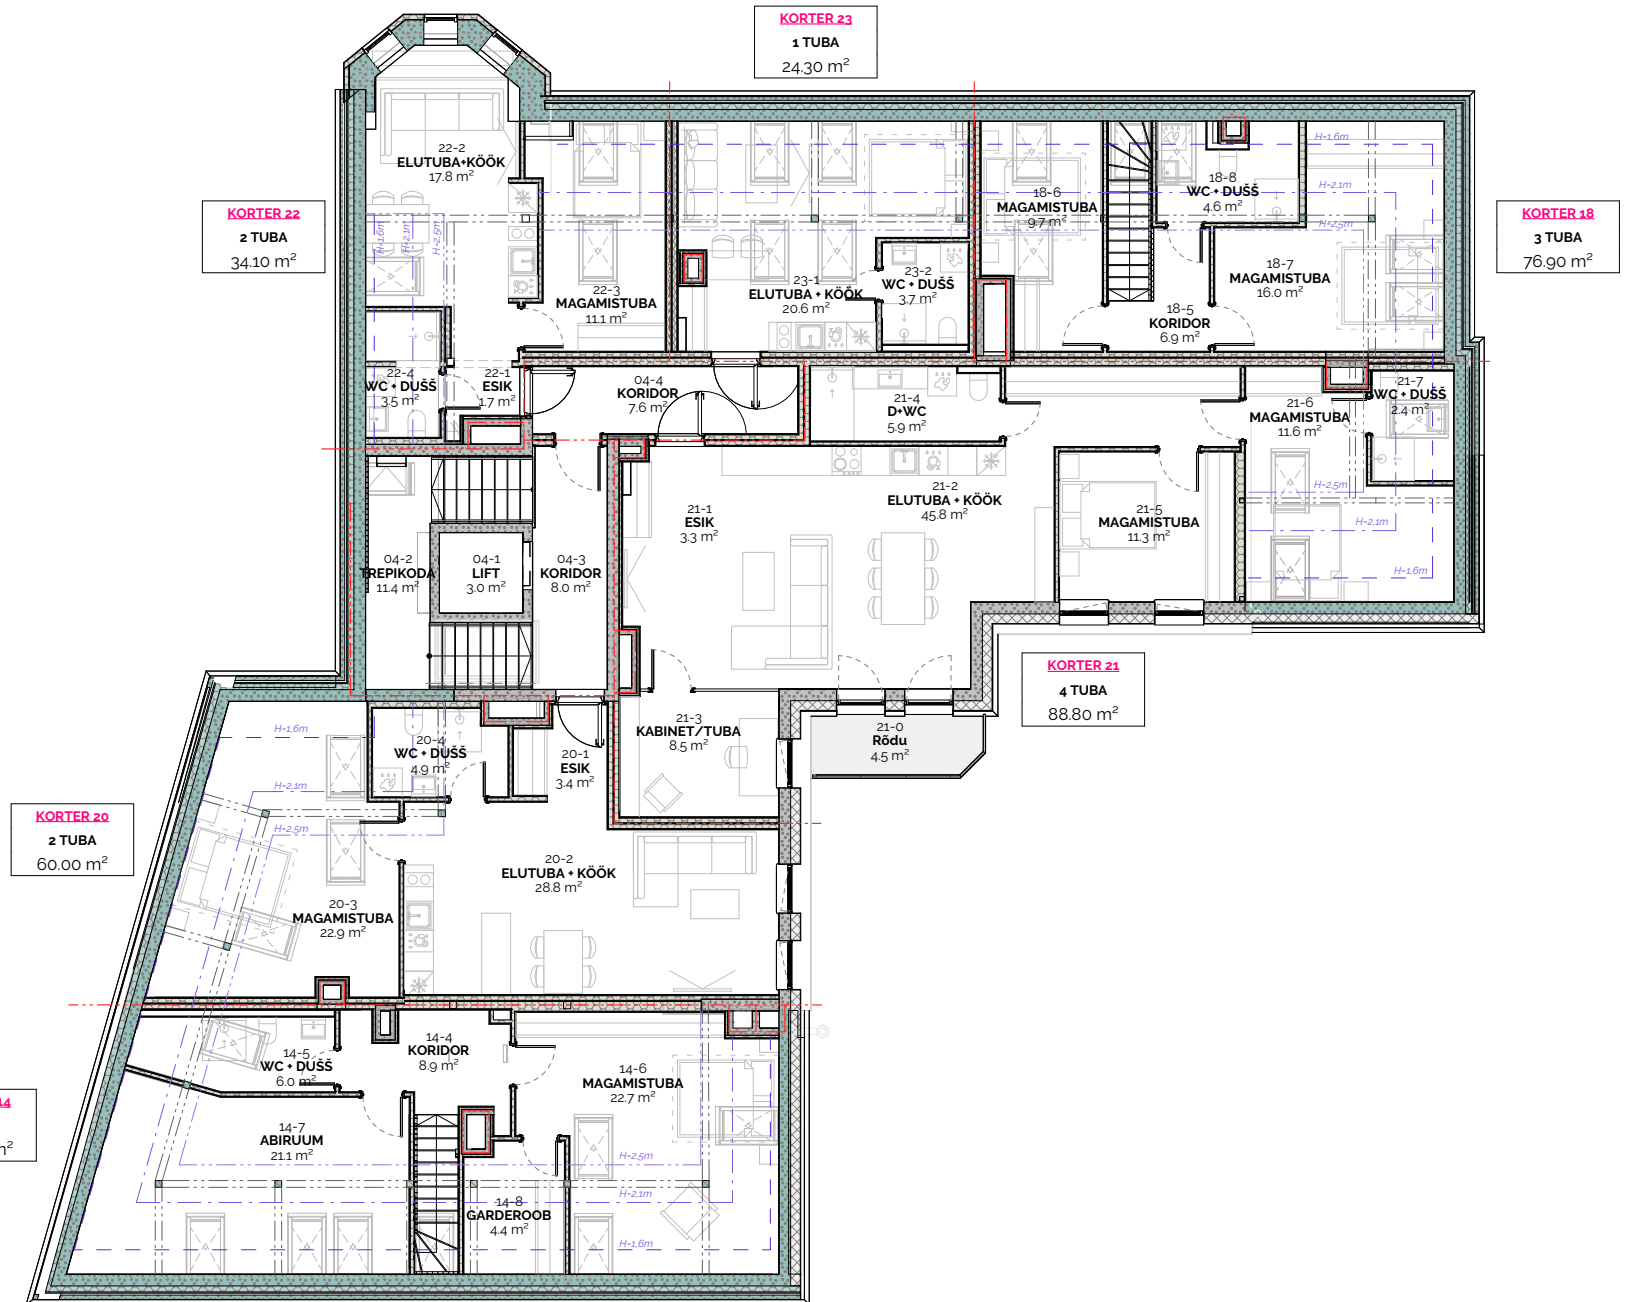

4. korrus

WEIZENBERGI 20/1