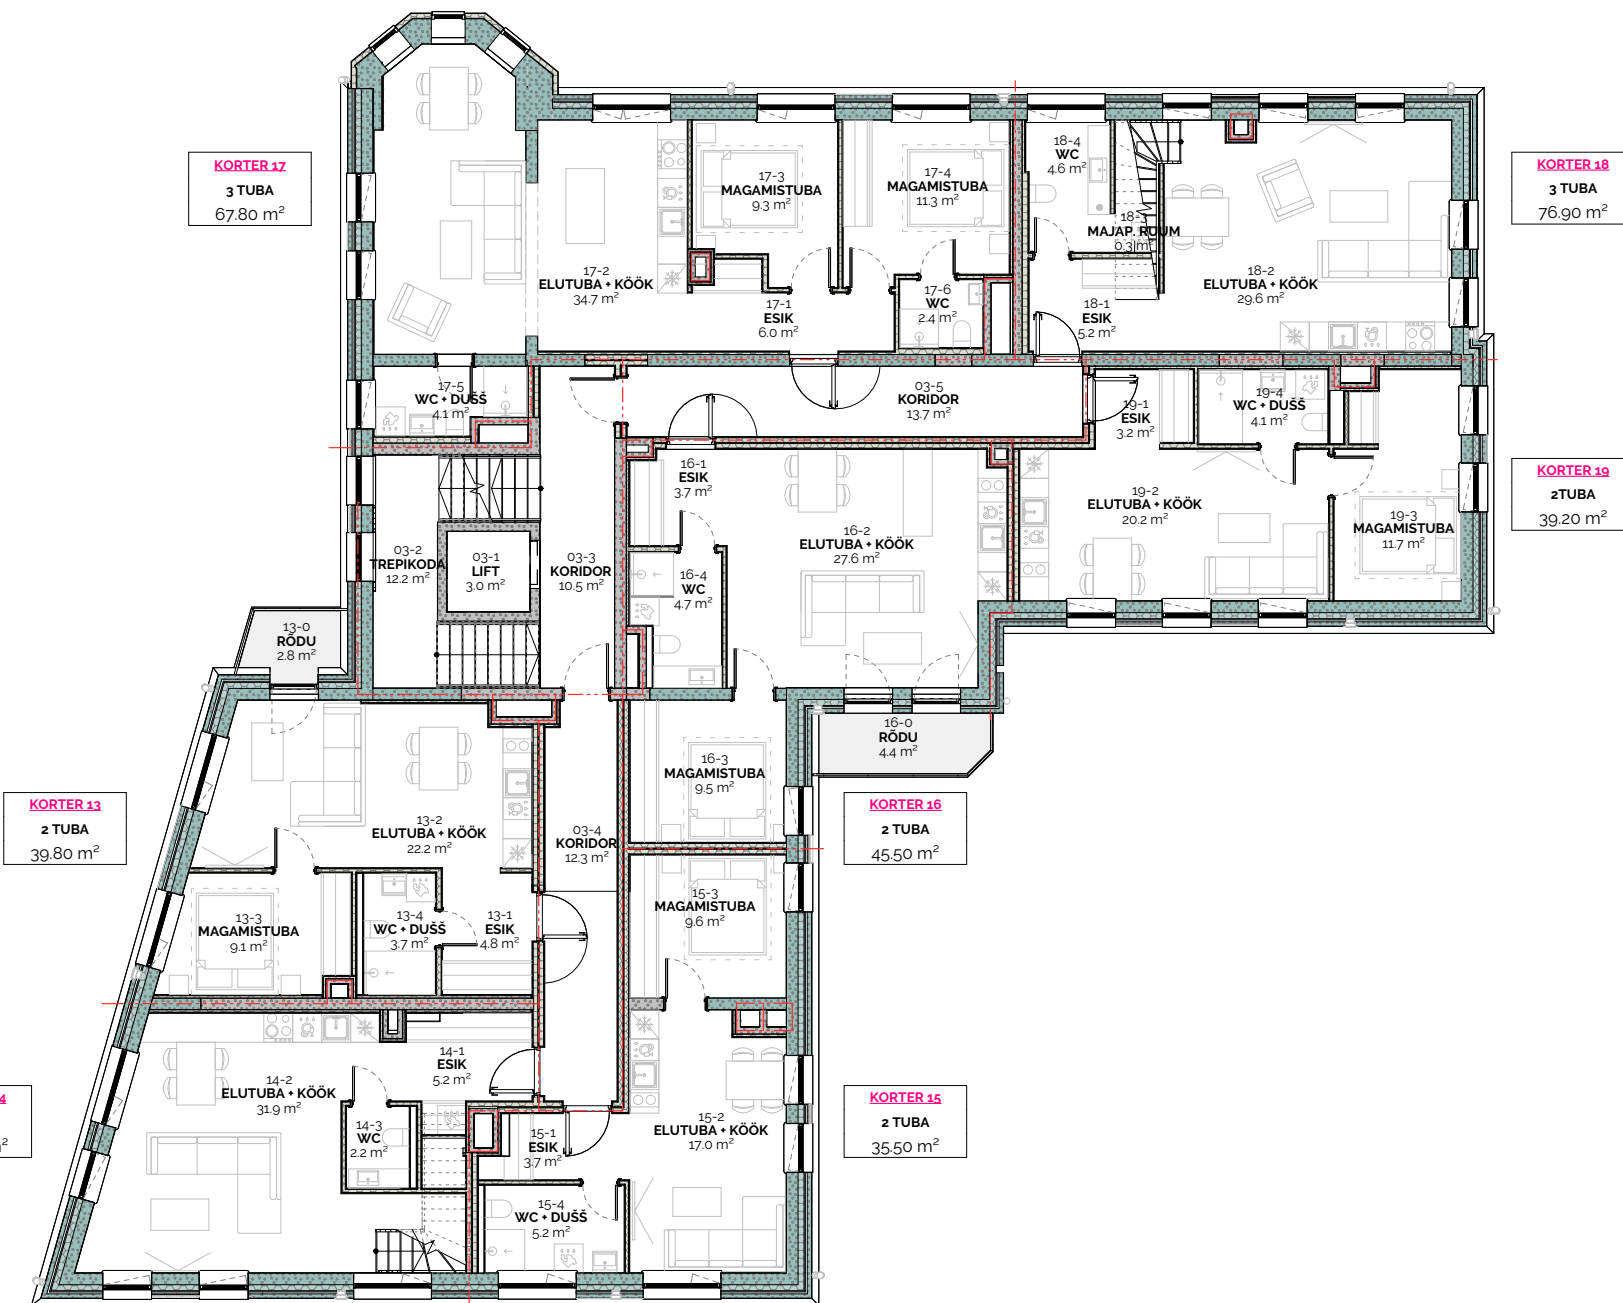

3. korrus

WEIZENBERGI 20/1