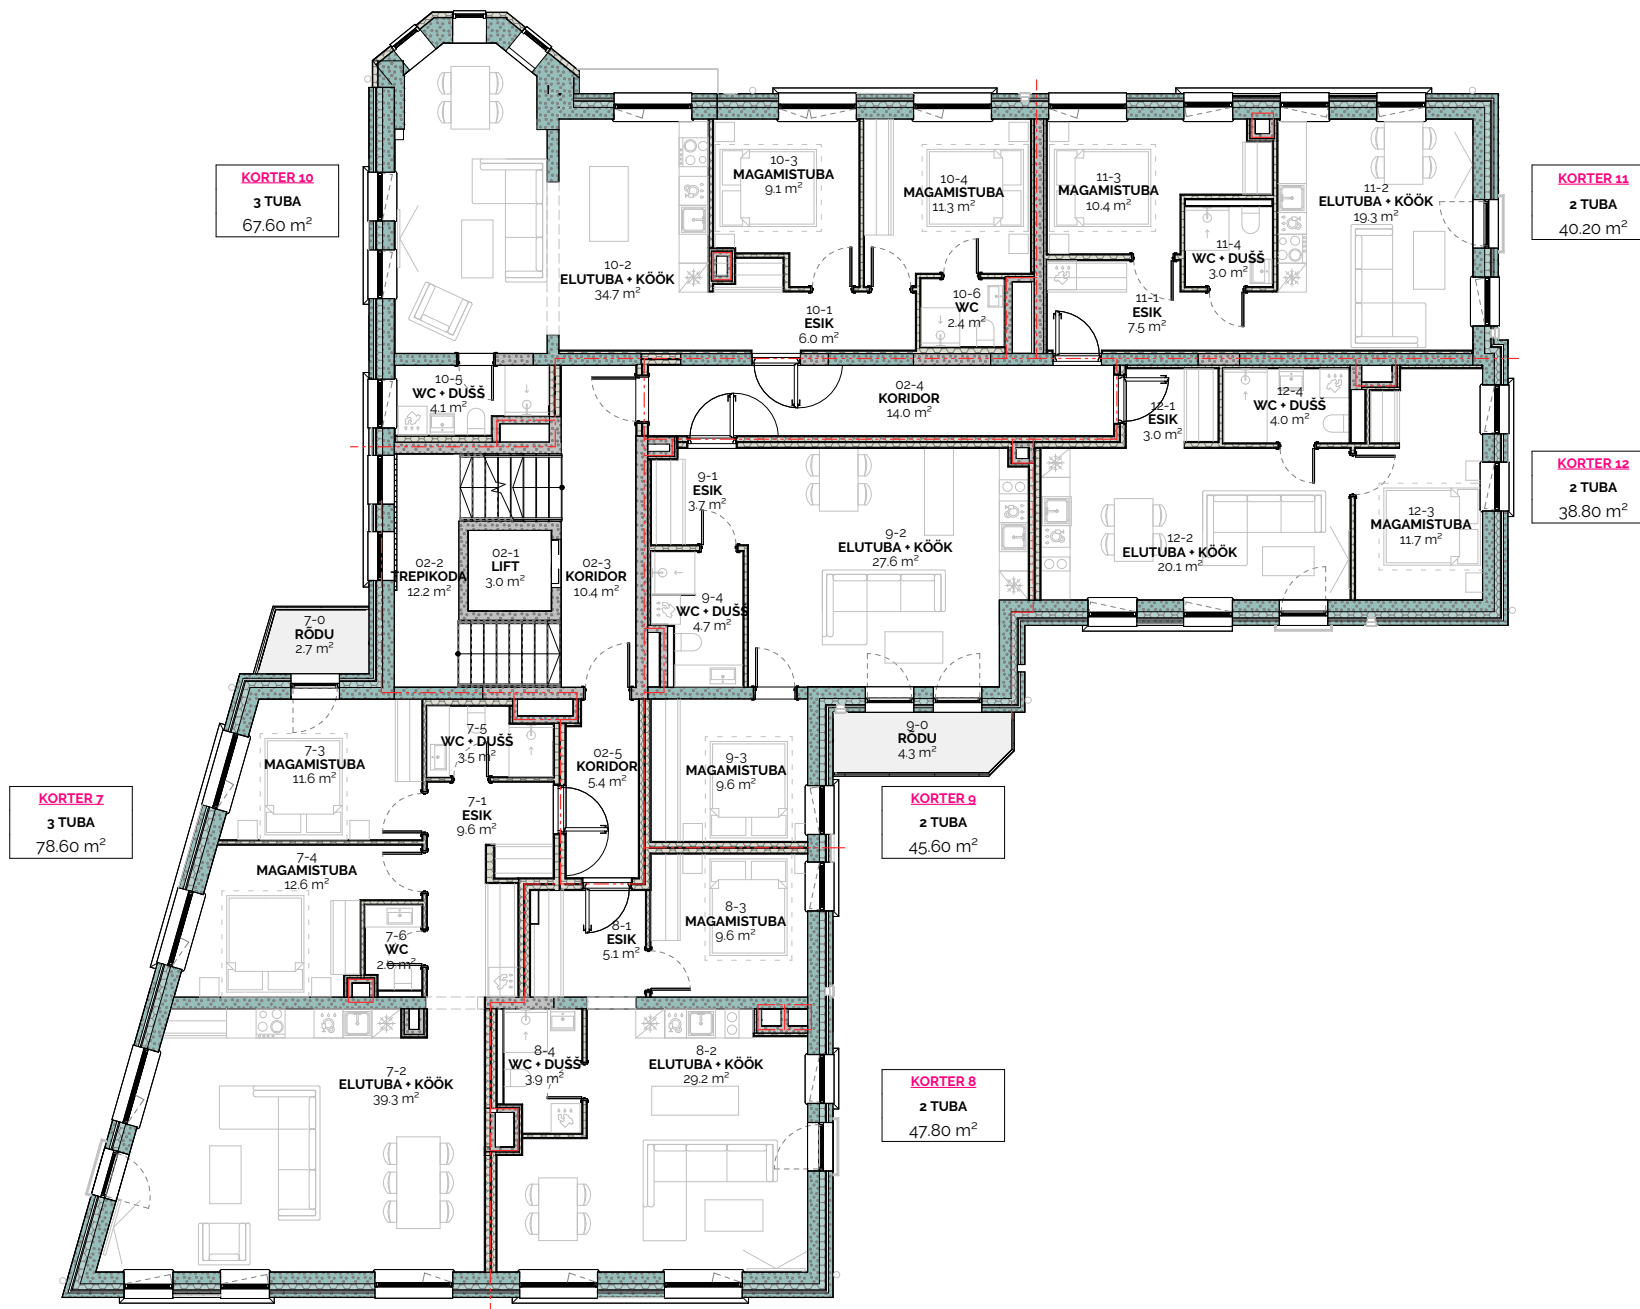

2. korrus

WEIZENBERGI 20/1