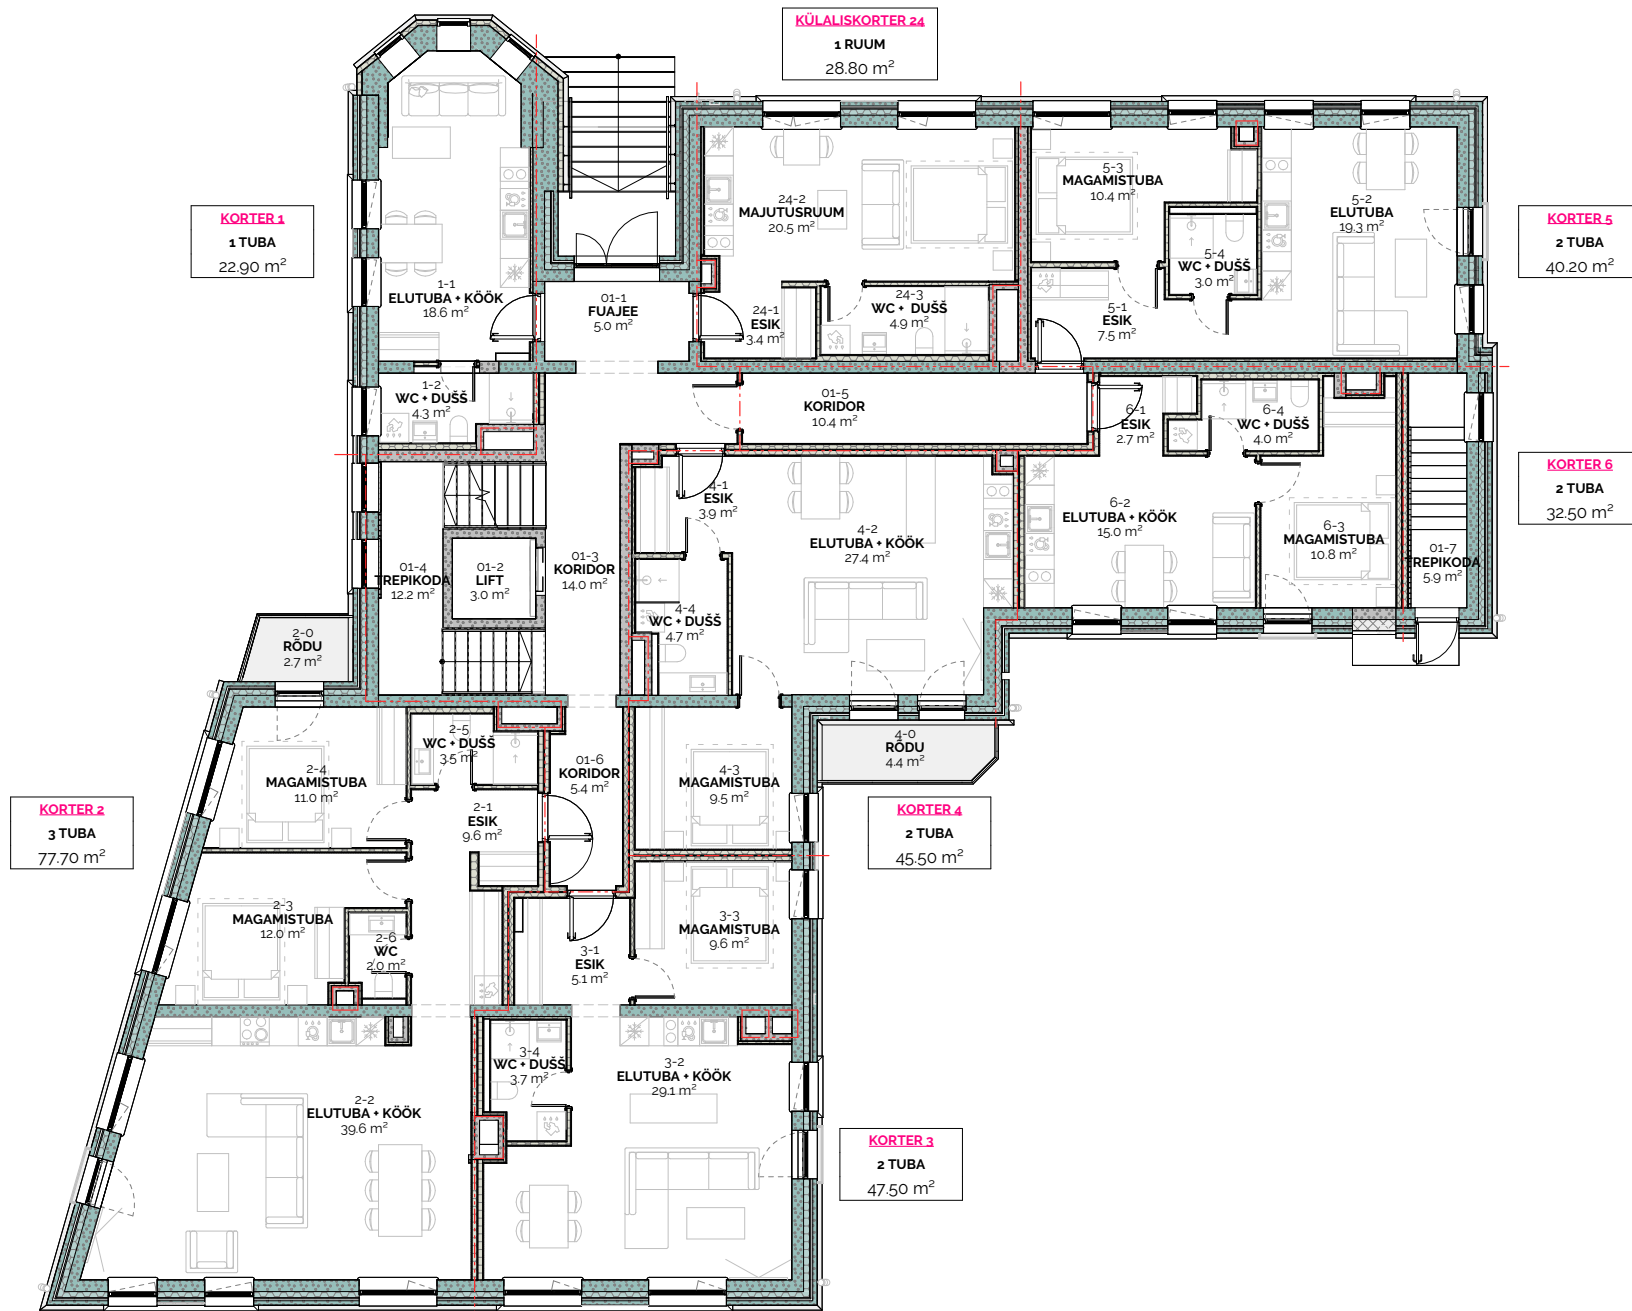

1. korrus

WEIZENBERGI 20/1