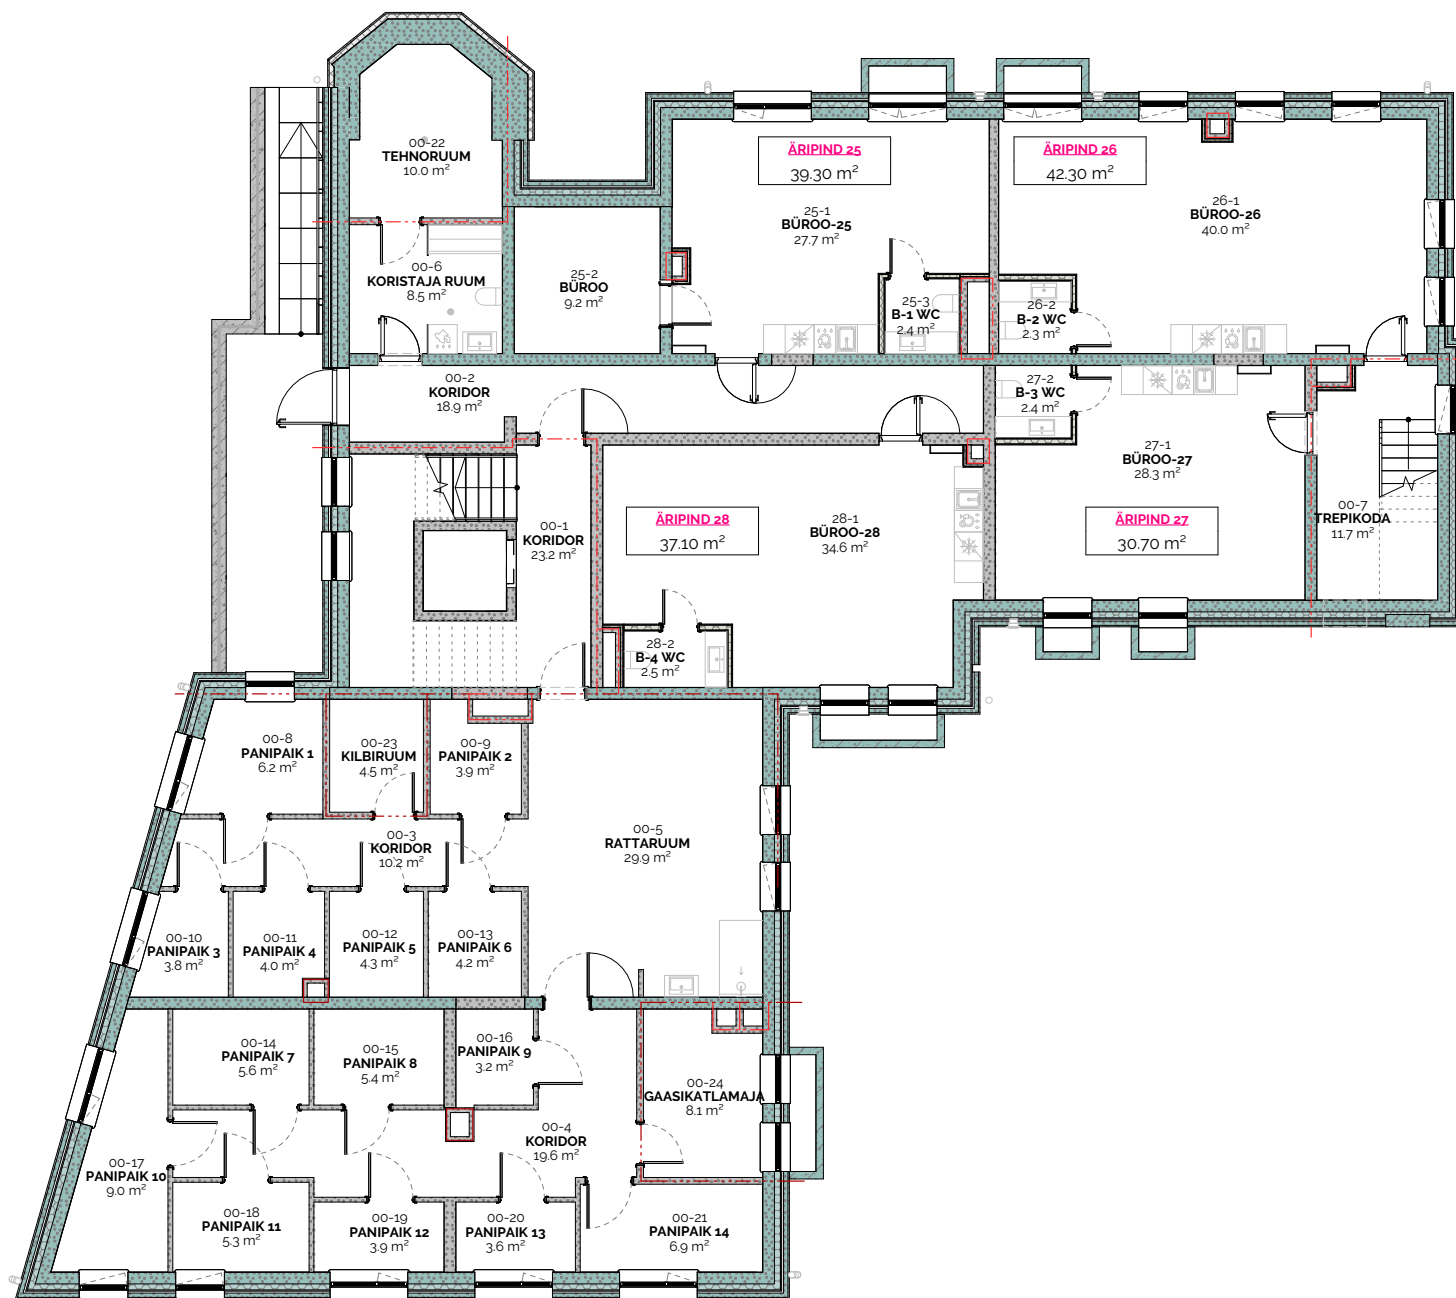

- 1. korrus

WEIZENBERGI 20/1